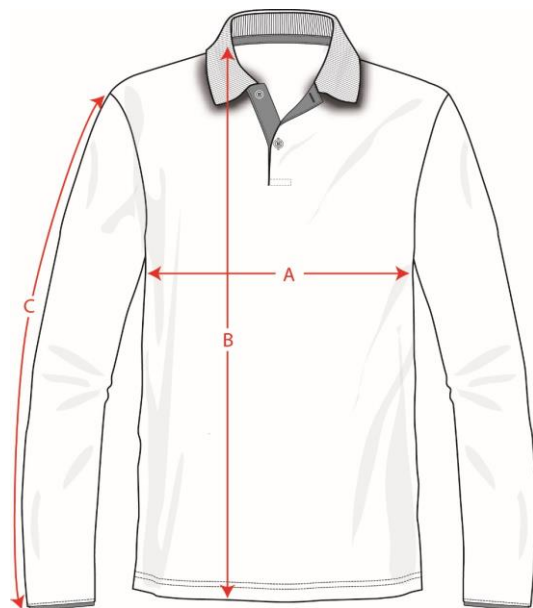

31100-900341 Poloshirt, langarm, Unisex

Größen/Sizes	110	116	122	128	134	140	146	152	158	164	170	S	M	L	XL
<b>A: 1/2 Brustweite/ Half Chest</b>	34,5 cm	36 cm	37,5 cm	39 cm	40,5 cm	42 cm	43,5 cm	45 cm	48 cm	50 cm	51 cm	51 cm	54 cm	57 cm	60 cm
<b>B: Länge Vorne/ Body Length Front</b>	43 cm	45 cm	47 cm	49 cm	51 cm	53 cm	55 cm	57 cm	57,5 cm	59,5 cm	62,5 cm	67,5 cm	69,5 cm	71,5 cm	72,5 cm
<b>C: Armlänge/ Sleeve Length</b>	41 cm	42 cm	43 cm	44 cm	45 cm	46 cm	47 cm	48 cm	50 cm	51 cm	57 cm	64 cm	65 cm	66 cm	67 cm